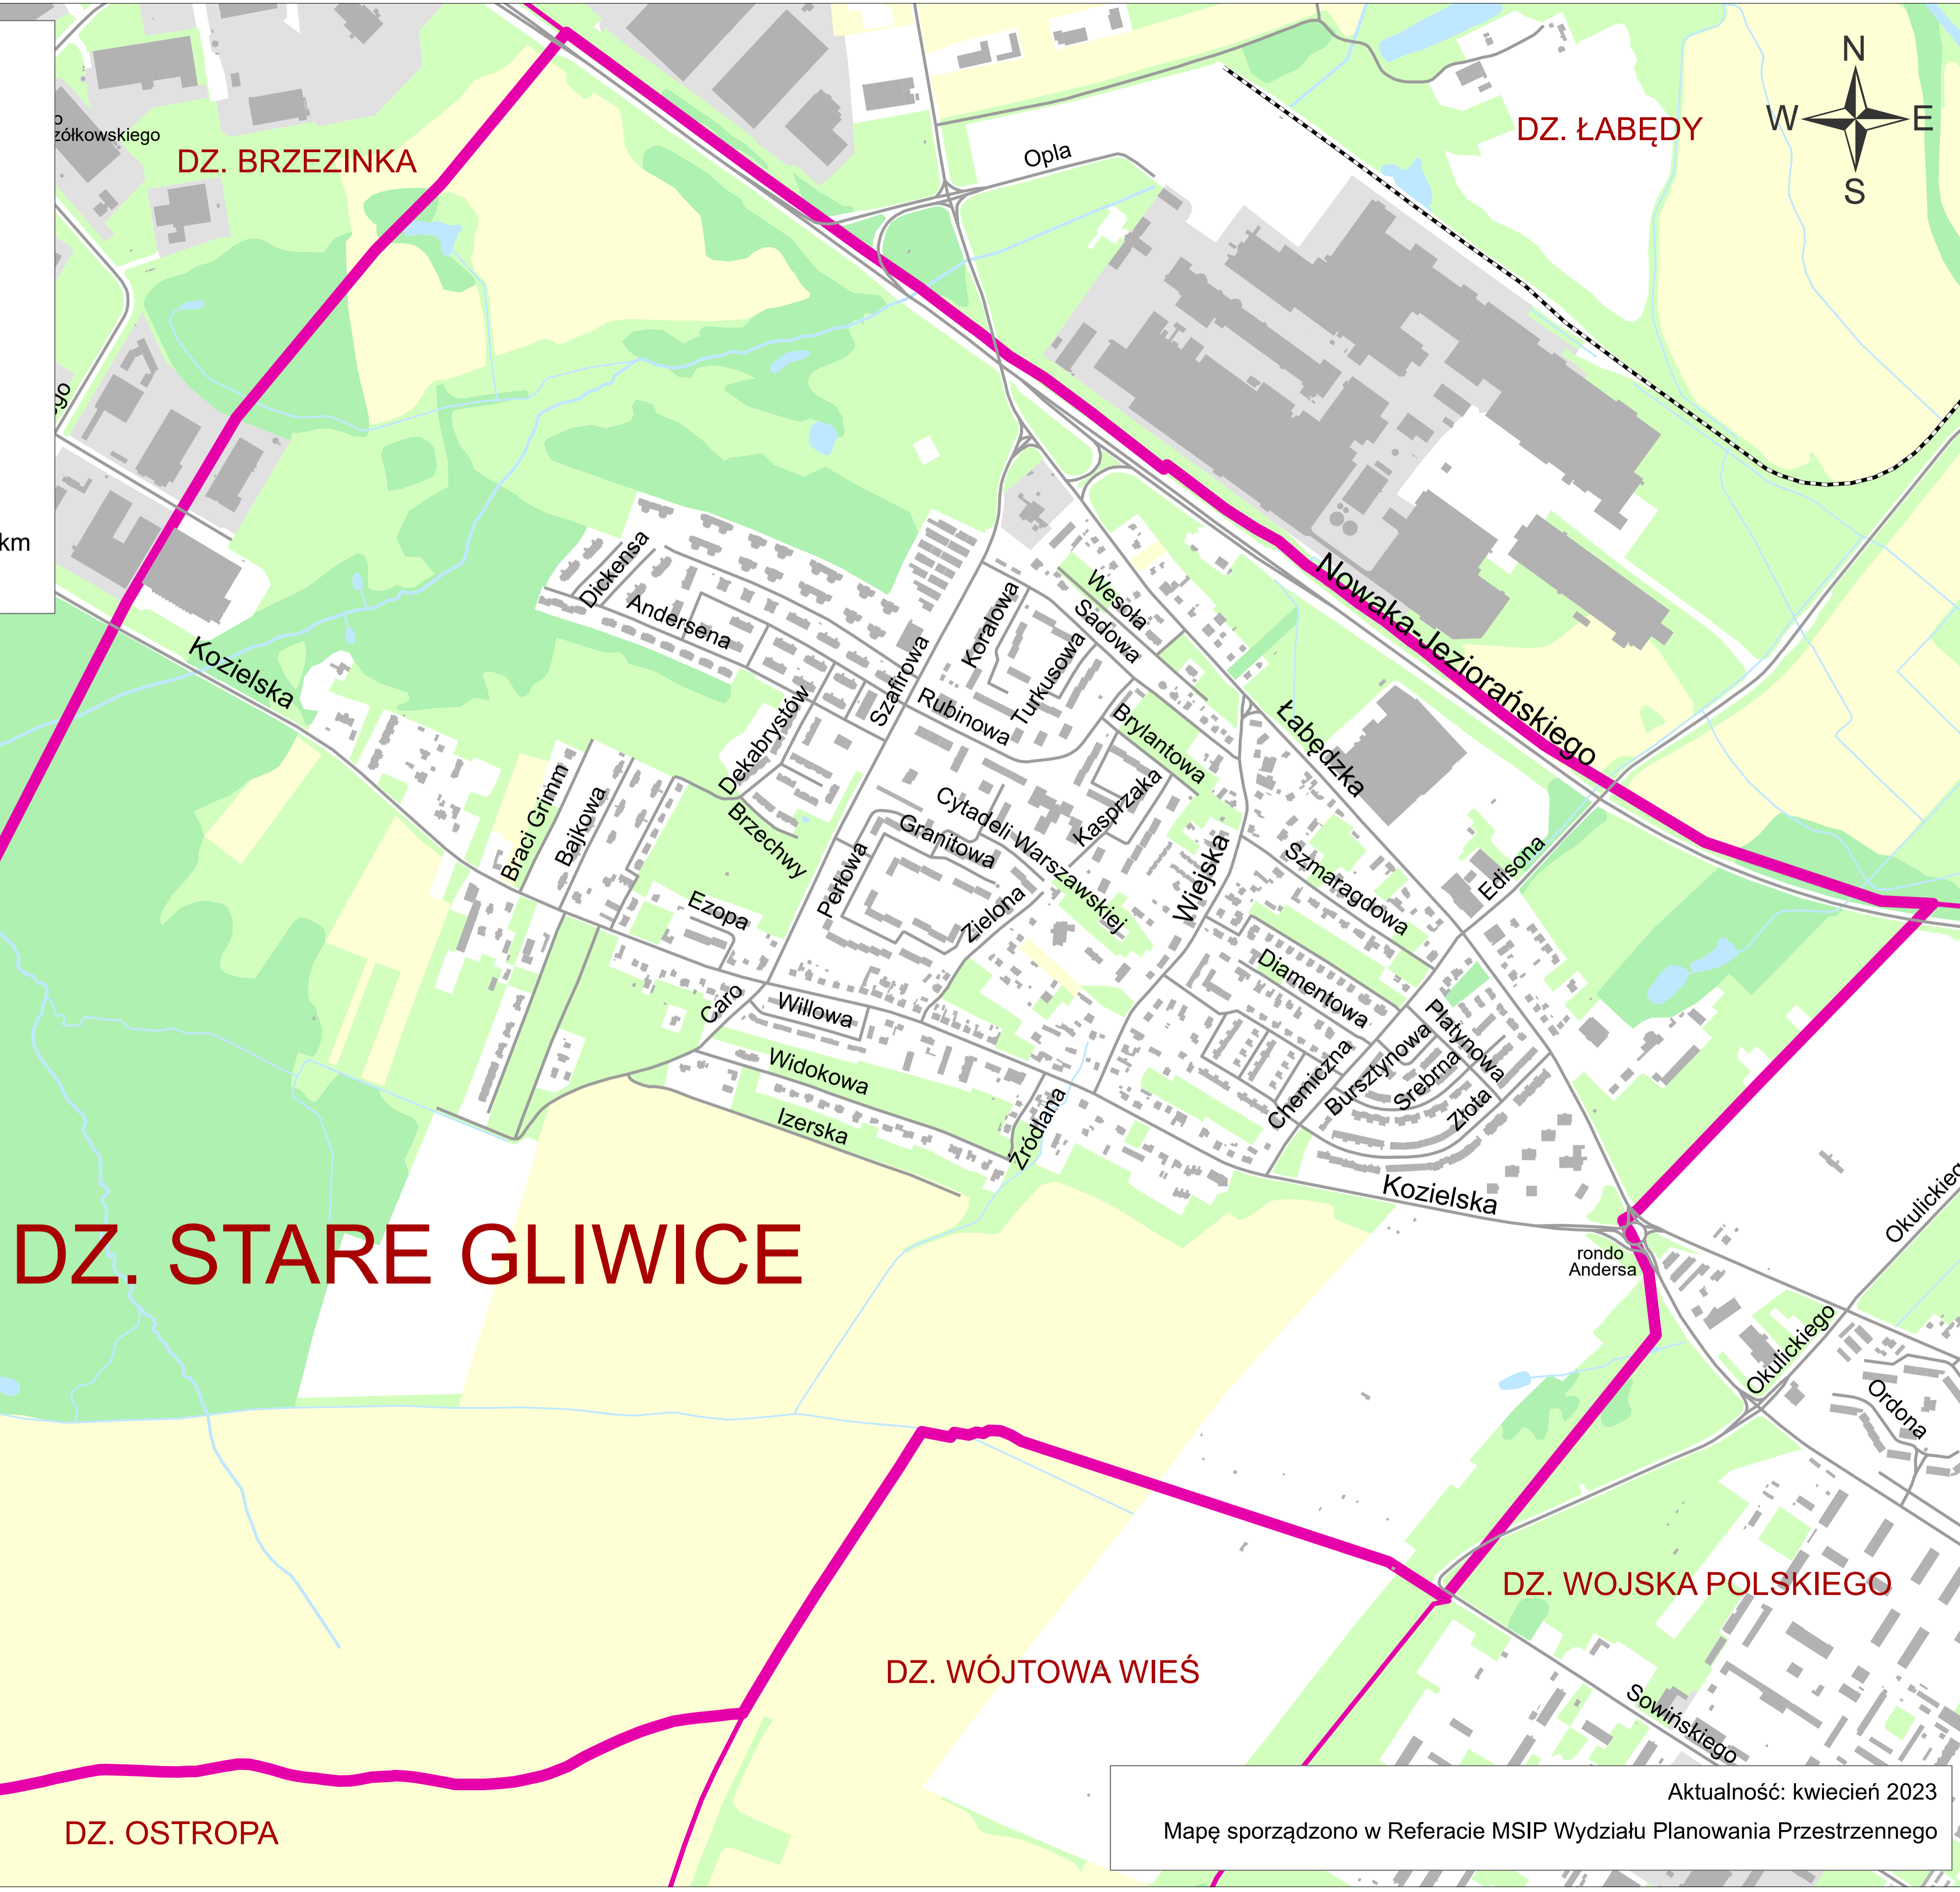

Dzielnica Stare Gliwice

Legenda

- kolej
- ulice
- budynki
- granica miasta
- granica dzielnicy
- grunty rolne
- roślinność trawiasta
- lasy, tereny zadrzewione
- tereny przemysłowe
- wody

0 0,2 0,4 0,6 0,8 1 km

WYKAZ ULIC DZIELNICY STARE GLIWICE

- Andersena
- Bajkowa
- Braci Grimm
- Brylantowa
- Brzechwy
- Bursztynowa
- Caro
- Chemiczna
- Cytadeli Warszawskiej
- Dekabrystów
- Diamentowa
- Dickensa
- Edisona
- fragment
- Ezopa
- Granitowa
- Izerska
- Jana Nowaka Jeziorańskiego
fragment
- Kasprzaka
- Koralowa
- Kozielska
od nr 122 do nr 254 parzyste
od nr 115 do nr 207 nieparzyste
- Łabędzka
- Perłowa
- Platynowa
- Rubinowa
- Sadowa
- Srebrna
- Szafirowa
- Szmaragdowa
- Turkusowa
- Wesoła
- Widokowa
- Wiejska
- Willowa
- Zielona
- Złota
- Źródłana

DZ. STARE GLIWICE

DZ. WOJSKA POLSKIEGO

DZ. WÓJTOWA WIEŚ

DZ. OSTROPA

Aktualność: kwiecień 2023
Mapę sporządzono w Referacie MSIP Wydziału Planowania Przestrzennego