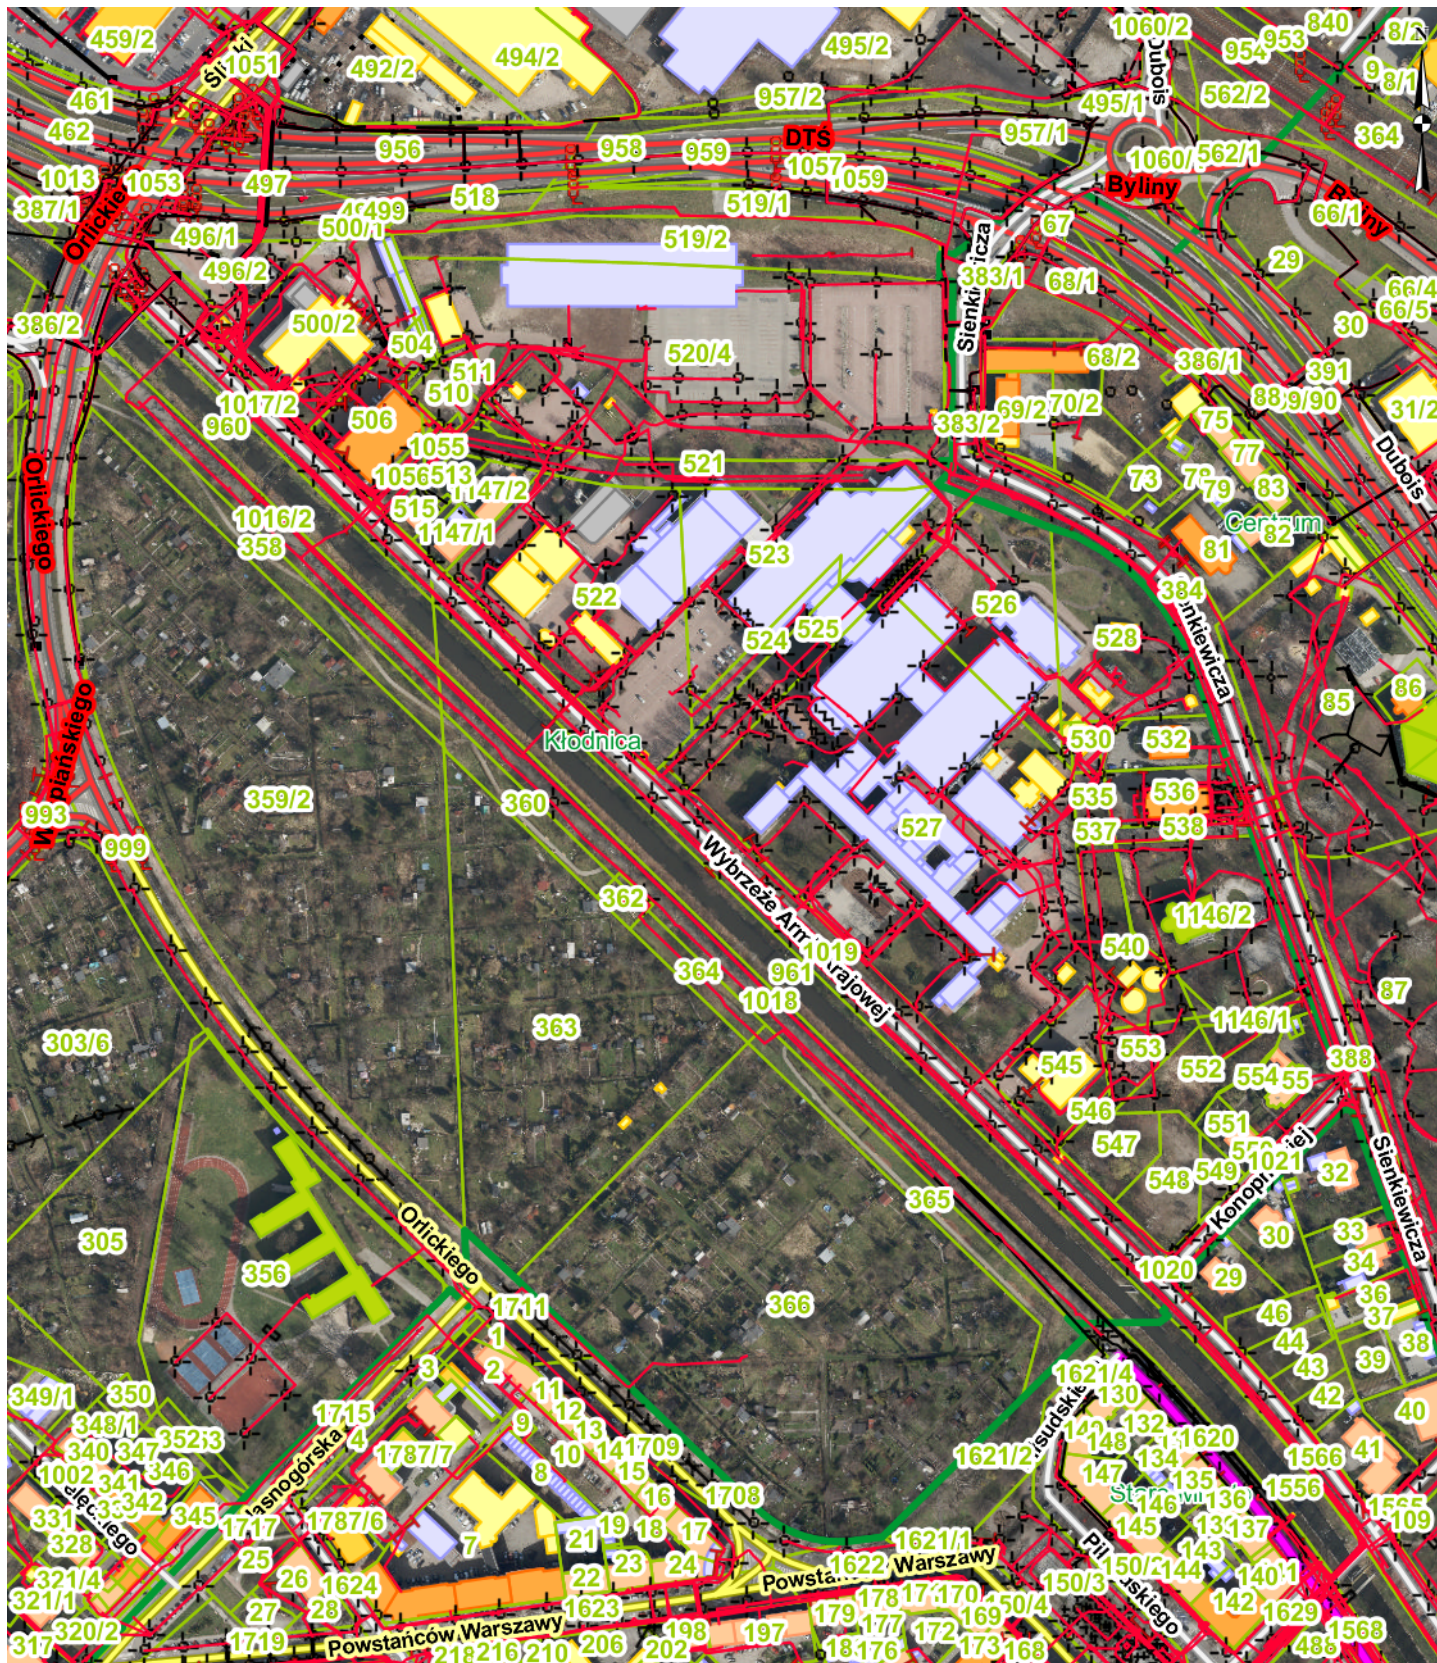

Temat: MSIP - mapa

Szczegóły wybranych obiektów:

Wybrane obiekty z warstwy: Ulice

Lp.	NAZWA ULICY	NAZWA SKROTU	TYP	KATEGORIA	NR DROGI	TERYTORIA SYMBULICY	TERYTORIA - ULICY	TERYTORIA - CZ 1	TERYTORIA - CZ 2	KIERUNK	NAZWA STAROSTWA (POPRAWKI)	NAZWA NIEMIZALIZACJA DO DRÓG PUBL	WZŁĄCZENIE	ZAŁĄCZENIE	GDB.F	GDB.F
1	Wybrzeże Wojska Polskiego	Wybrzeże Wojska Polskiego	ulica	droga gminna	130216 S	24921	ul.	Wybrzeże Wojska Polskiego		-1	Schiller-Str.	[".att/zs/cxkaDARcBA/uchwalaV			202.5	202.5
2	Wybrzeże Wojska Polskiego	Wybrzeże Wojska Polskiego	ulica	droga gminna	130216 S	24921	ul.	Wybrzeże Wojska Polskiego		1	Schiller-Str.	[".att/Z1/bL-FYUTjeTjQ/uchwalaV			158.93	158.93