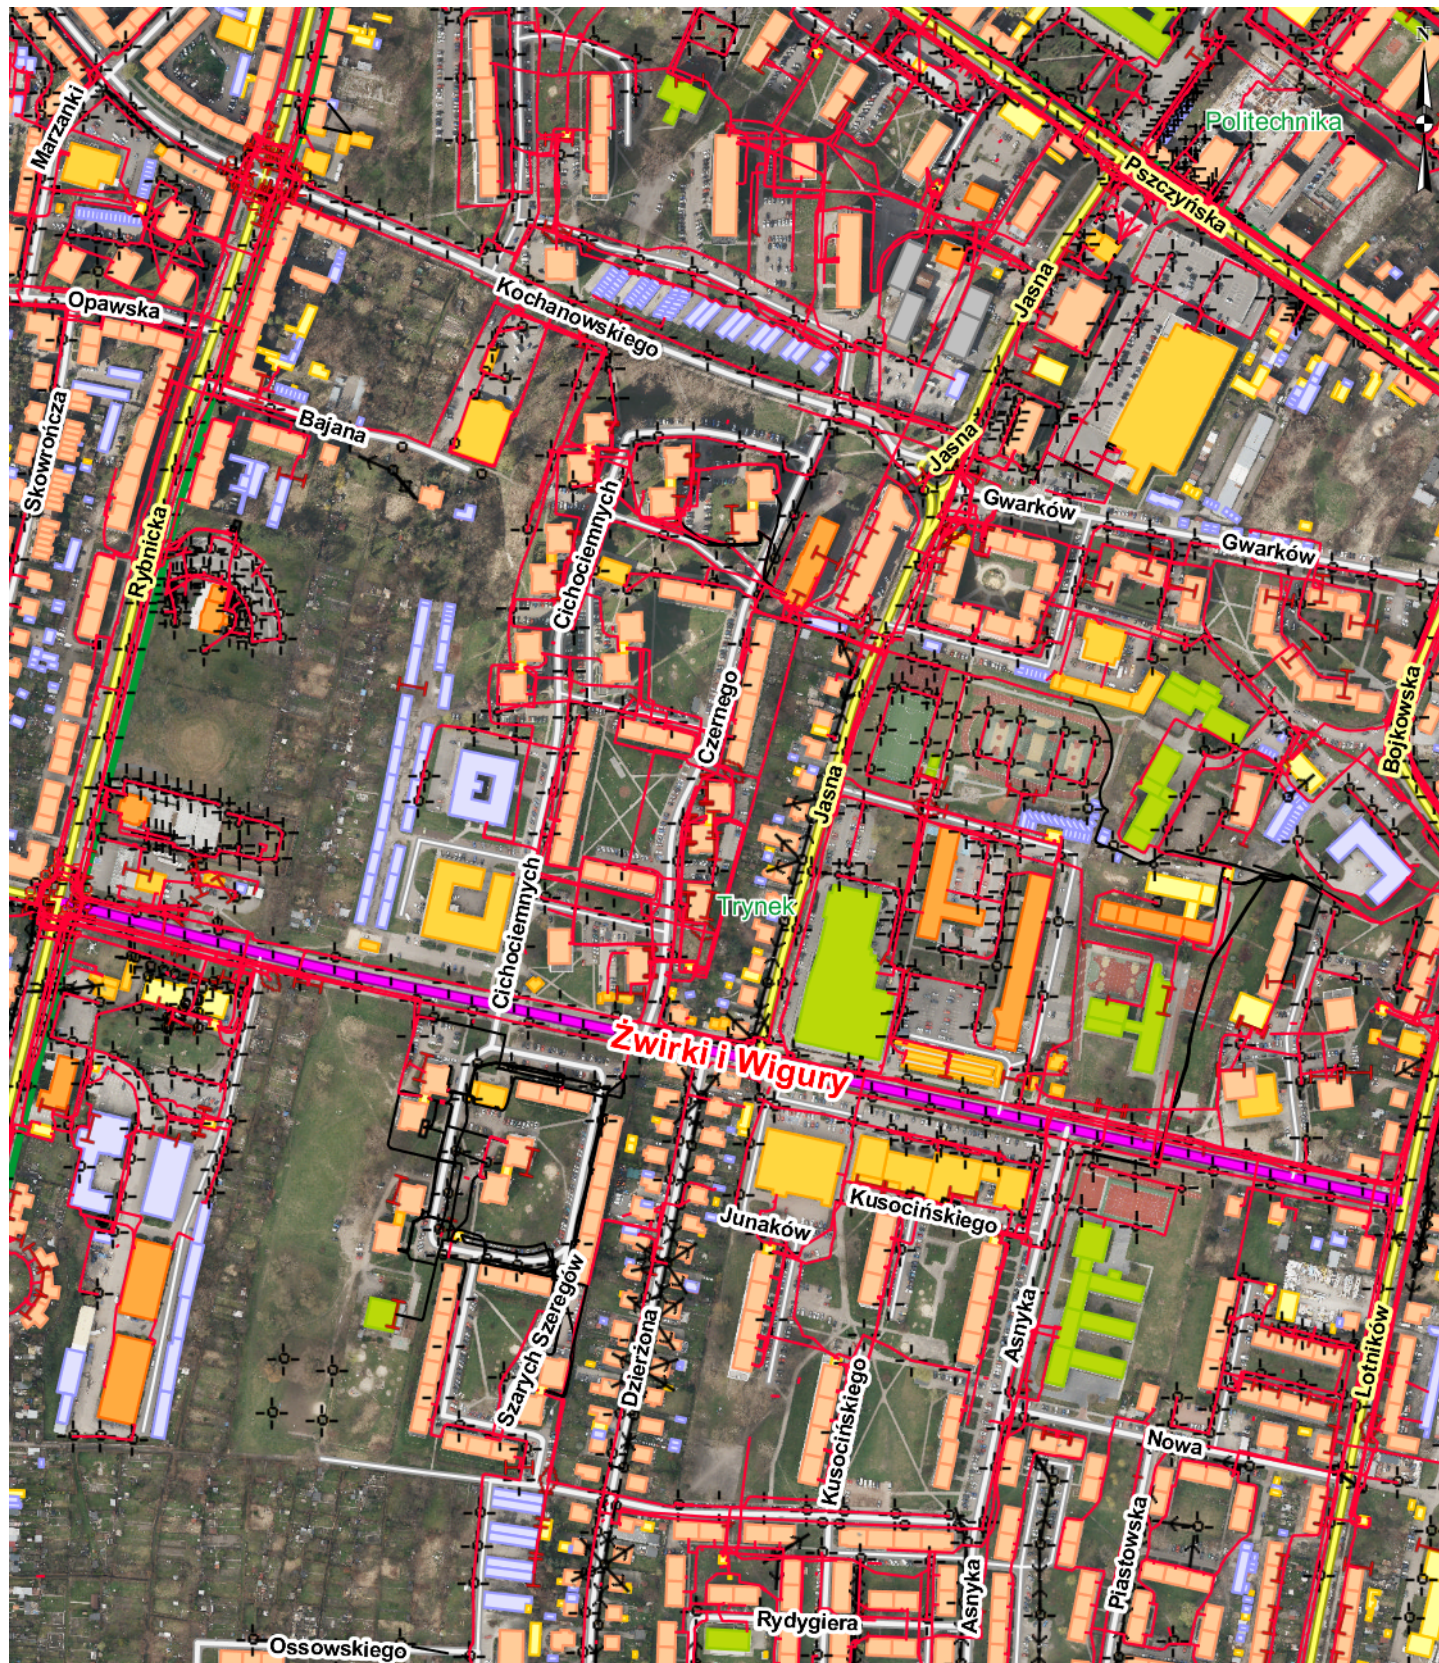

Temat: MSIP - mapa

Szczegóły wybranych obiektów:

Wybrane obiekty z warstwy: Ulice

Lp.	NAZWA ULICY	NAZWY SKROTKOWE	TYP	KATEGORIA	NR DROGI	TERYTORIA SYMBULICY	TERYTORIA CECHULICY	TERYTORIA NAZWY 1	TERYTORIA NAZWY 2	KIERUNEK	NAZWA STAROSTWA (POPF)	NAZWY NIEMIZALIZACJI DO DRÓG PUBLI	WZŁĄCZENIE	GDB.F	GDB.P
1	wirki i Wigury	wirki i Wigury	ulica	droga powiatowa	7219 S	26608	ul.	wirki i Wigury		0		Zeppelin Allee		912.11	912.11